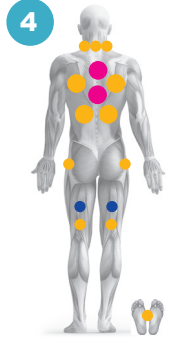

Fabriqué
en France

Poignée ergonomique

Double longueur
de jambes

Skimmer

Aromathérapie

Appui-tête

Massage
hanches

Cascades