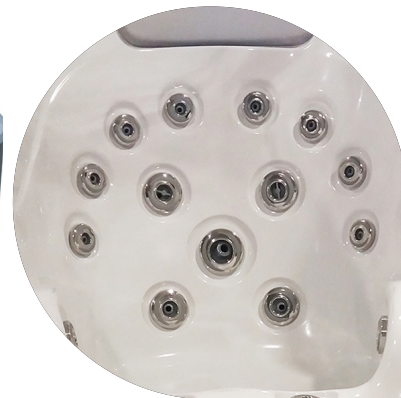

Fabriqué
en France

Poignée ergonomique

Double longueur
de jambes

Skimmer

Aromathérapie

Appui-tête

Massage
hanches

Cascades

Massage
nuque

SPA
PASADENA

PASADENA

LE « KING SIZE »

22

Découvrez le meilleur du spa chez vous. Par ses formes généreuses, le spa Pasadena vous enveloppe dans un cocon de douceur. Profitez de performances exceptionnelles combinant des massages nuque-épaules-jambes. Laissez libre cours à votre imagination et offrez-vous des instants de plaisir...

Informations techniques

Dimensions (L x l x h)	240 x 240 x 98 cm
Places (assises / allongées)	5 (3 / 2)
Volume d'eau	1 550 L
Poids à vide	470 kg
Acrylique	Aristech Acrylics™
Châssis	Bois traité autoclave classe 4
Habillage	Composite
Isolation	Socle ABS fibré + film isothermique Mousse polyuréthane haute densité sous cuve Film isothermique et mousse isophonique sur panneaux
Jets de massage	77 hydrojets
Jets d'air	22 aérojets rétro-éclairés
Cascade	2 lames rétro-éclairées
Pompes de massage	3cv bi-vitesse + 2 x 2.5cv
Blower	700w + air chaud 180w
Filtration	Skimmer avec filtre cartouche
Traitement de l'eau	Ozoneur O ₃ / 50 mg / h
Réchauffeur	3kW
Clavier	Clavier Balboa® Spa Touch 2
Centrale	Centrale Balboa® BP601 3G3
Appui-tête	4, dont 3 rétro-éclairés, matière EVA
Chromothérapie	27 leds multi-couleurs 1 spot multi-leds submarine
Aromathérapie	Cartouche à diffusion lente
Accessoire	Couverture thermique

ACCESSOIRES ET ENTRETIEN POUR PLUS DE CONFORT

Accessoires & entretien

> Escalier standard résine

Escalier pour spa deux marches en résine. Coloris gris.
h : 40 x l : 60 x p : 55 cm

Réf : **ESNE1**

> Escalier long