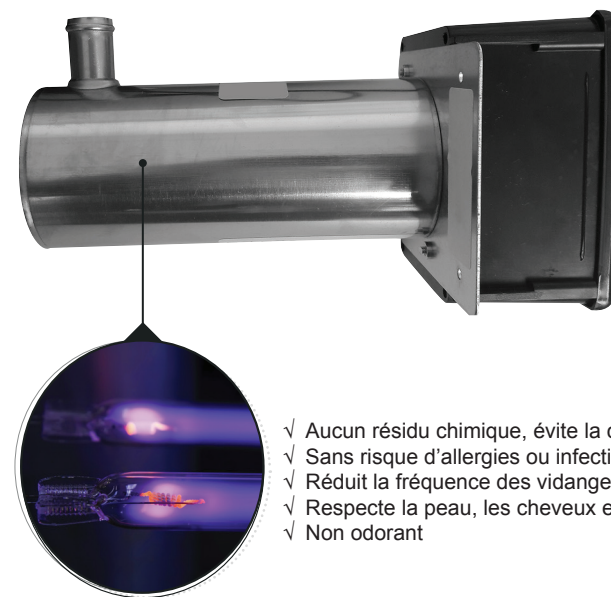

- ✓ Aucun résidu chimique, évite la corrosion
- ✓ Sans risque d'allergies ou infections respiratoires
- ✓ Réduit la fréquence des vidanges
- ✓ Respecte la peau, les cheveux et les yeux
- ✓ Non odorant