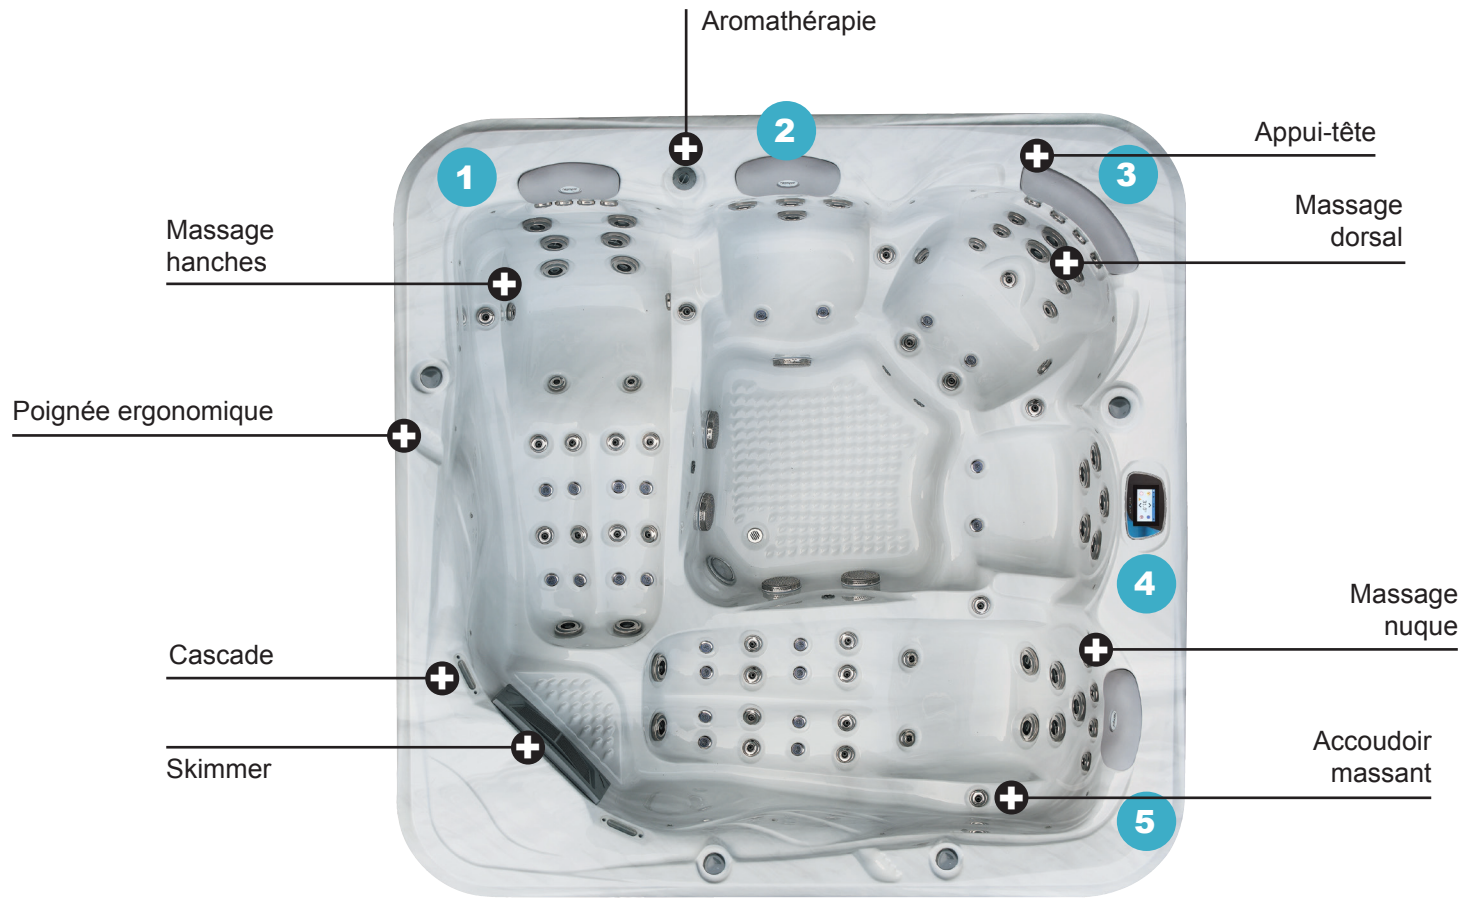

Fabriqué
en France

Poignée ergonomique

Double longueur
de jambes

Skimmer

Aromathérapie

Appui-tête

Massage
hanches

Cascades

Massage
nuque

SPA
PASADENA

PASADENA

LE « KING SIZE »

22

Découvrez le meilleur du spa chez vous. Par ses formes généreuses, le spa Pasadena vous enveloppe dans un cocon de douceur. Profitez de performances exceptionnelles combinant des massages nuque-épaules-jambes. Laissez libre cours à votre imagination et offrez-vous des instants de plaisir...

Informations techniques

Dimensions (L x l x h)	240 x 240 x 98 cm
Places (assises / allongées)	5 (3 / 2)
Volume d'eau	1 550 L
Poids à vide	470 kg
Acrylique	Aristech Acrylics™
Châssis	Bois traité autoclave classe 4
Habillage	Composite
Isolation	Socle ABS fibré + film isothermique Mousse polyuréthane haute densité sous cuve Film isothermique et mousse isophonique sur panneaux
Jets de massage	77 hydrojets
Jets d'air	22 aérojets rétro-éclairés
Cascade	2 lames rétro-éclairées
Pompes de massage	3cv bi-vitesse + 2 x 2.5cv
Blower	700w + air chaud 180w
Filtration	Skimmer avec filtre cartouche
Traitement de l'eau	Ozoneur O ₃ / 50 mg / h
Réchauffeur	3kW
Clavier	Clavier Balboa® Spa Touch 2
Centrale	Centrale Balboa® BP601 3G3
Appui-tête	4, dont 3 rétro-éclairés, matière EVA
Chromothérapie	27 leds multi-couleurs 1 spot multi-leds submarine
Aromathérapie	Cartouche à diffusion lente
Accessoire	Couverture thermique

ACCESSOIRES ET ENTRETIEN POUR PLUS DE CONFORT

Accessoires & entretien

> Escalier standard résine

Escalier pour spa deux marches en résine. Coloris gris.
h : 40 x l : 60 x p : 55 cm

Réf : **ESNE1**

> Escalier long