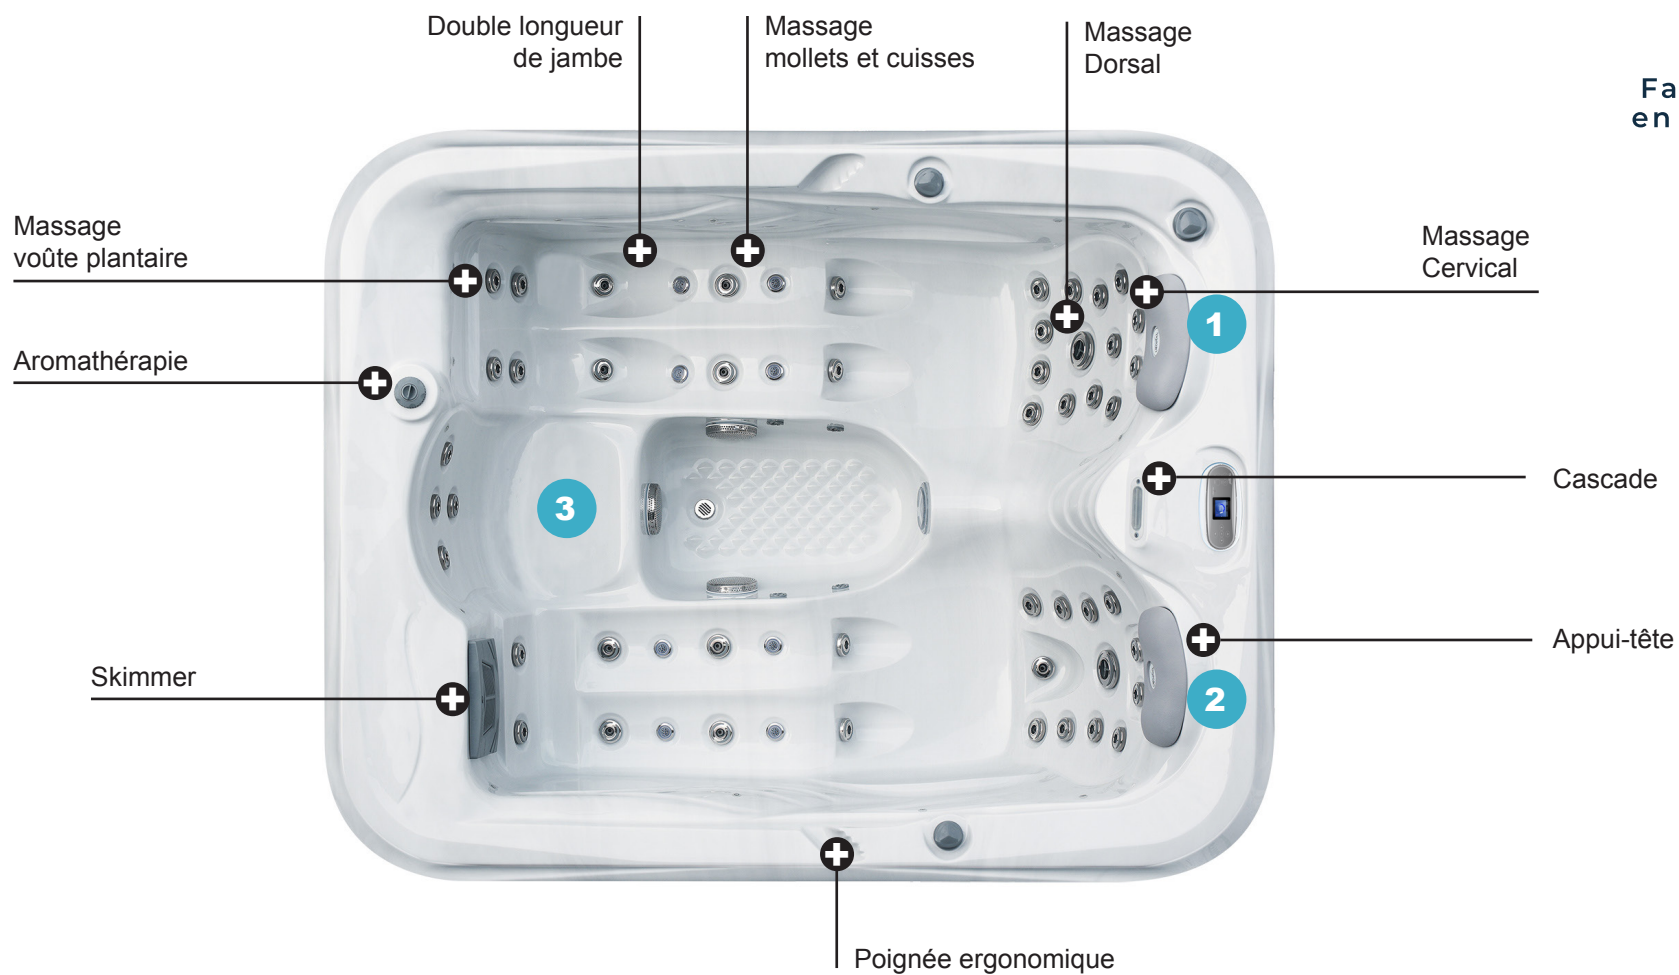

Clarinettes reliées

Pour faciliter la filtration de l'eau, garantir une eau cristalline et éviter les dépôts, les clarinettes d'eau des spas NEOSPA® seront reliées entre elles. En effet, grâce à la puissance de la pompe de filtration, les dépôts pouvant se former dans le fond des clarinettes seront éjectés par les tuyaux. Ainsi, votre spa restera propre à l'extérieur comme à l'intérieur !

SPA
BAILEY

BAILEY

DEUX BELLES PLACES ALLONGÉES

14

Très romantique, ce spa vous promet de délicieuses séances de relaxation. Ses deux places allongées vous envelopperont totalement avec des massages tout le long du corps jusqu'à la pointe des pieds !

Jets de massage	48 hydrojets
Jets d'air	8 aérojets rétro-éclairés
Cascade	Lame rétro-éclairée
Pompes de massage	3cv bi-vitesse + 2cv
Blower	400w + air chaud 180w
Filtration	Skimmer avec filtre cartouche
Traitement de l'eau	Ozonateur O ₃ / 50 mg / h
Réchauffeur	3kW
Clavier	Clavier Balboa® TP700
Centrale	Centrale Balboa® BP601 3G2
Appui-tête	2 rétro-éclairés, matière EVA

Chromothérapie	18 leds multi-couleurs 1 spot multi-leds submarine
Aromathérapie	Cartouche à diffusion lente
Accessoire	Couverture thermique

● Hydrojet directionnel ● Hydrojet rotatif ● Aérojet rétro-éclairé