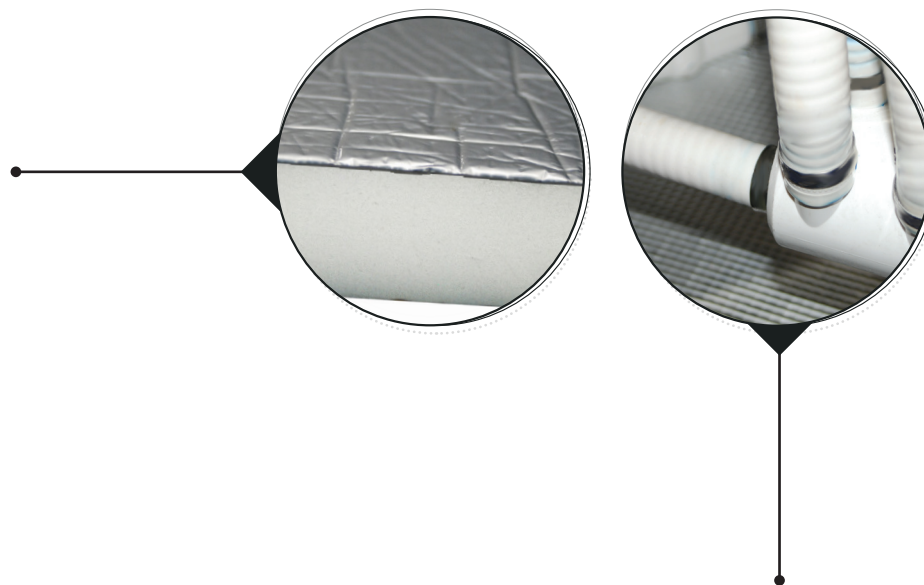

LES PLUS D'UN NEOSPA

Isolation des panneaux

Pour encore plus de performance, nous avons amélioré l'isolation des panneaux de nos spas NEOSPA® en augmentant l'épaisseur et en utilisant des matériaux plus qualitatifs. Grâce à ce nouveau revêtement, nous obtenons un indice isophonique supérieur et une meilleure isolation thermique. Cela permettra à votre spa de conserver une température idéale, d'optimiser sa consommation énergétique et d'être plus silencieux.

4

Passage de câbles

Afin de rendre votre spa plus esthétique, avec des finitions plus raffinées, nous équipons nos spas NEOSPA® de moulures afin d'y intégrer l'ensemble des câbles. Ceux-ci seront ainsi dissimulés et protégés pour obtenir un intérieur de spa plus épuré et ordonné.

Clarinettes reliées

Pour faciliter la filtration de l'eau, garantir une eau cristalline et éviter les dépôts, les clarinettes d'eau des spas NEOSPA® seront reliées entre elles. En effet, grâce à la puissance de la pompe de filtration, les dépôts pouvant se former dans le fond des clarinettes seront éjectés par les tuyaux. Ainsi, votre spa restera propre à l'extérieur comme à l'intérieur !