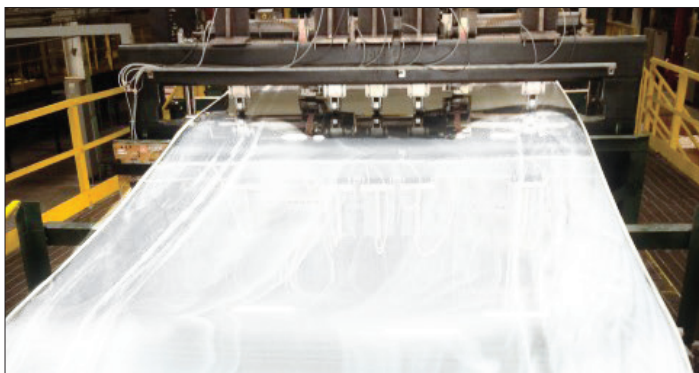

ACRYLIQUE POUR UNE RÉSISTANCE EXTRÊME

Aristech Acrylics™

Les spas NEOSPA® sont équipés de coques acryliques fabriquées aux Etats-Unis, par Aristech Acrylics™, reconnu aujourd'hui comme le leader mondial dans son domaine.

La feuille d'acrylique, ou polyméthyl méthacrylate (PMMA), est reconnue pour son extrême résistance aux rayons du soleil, aux aléas climatiques et à l'utilisation de produits d'entretien chimiques.

Durable
Grande résistance aux UV
Facile d'entretien
> **Coloris blanc marbré**

Le pouvoir de la Bio-Lok®

L'acrylique Aristech est notamment caractérisée par un système de bouclier anti-microbien appelé Bio-Lok® pour un entretien facile de votre spa. En plus d'une excellente brillance et de la rétention de la couleur, les surfaces Bio-Lok® sont naturellement imperméables à la pénétration et à la prolifération de micro-organismes sans avoir besoin de produits chimiques ajoutés.

Écologiquement responsable : la feuille Bio-Lok® de Aristech ne contient pas de produits chimiques anti-microbien, de pesticides ou d'autres additifs.

Non poreuse : la feuille Bio-Lok® de Aristech n'a pas de pores ou de cavités qui représentent un habitat pour les micro-organismes, comme les bactéries, les champignons et les germes.

Facile à nettoyer : la feuille Bio-Lok® de Aristech est non poreuse, toutes les impuretés de surface peuvent être facilement enlevées.

Durable : la feuille Bio-Lok® de Aristech conserve sa couleur et sa brillance au cours des années d'utilisation, avec un soin et un entretien appropriés.