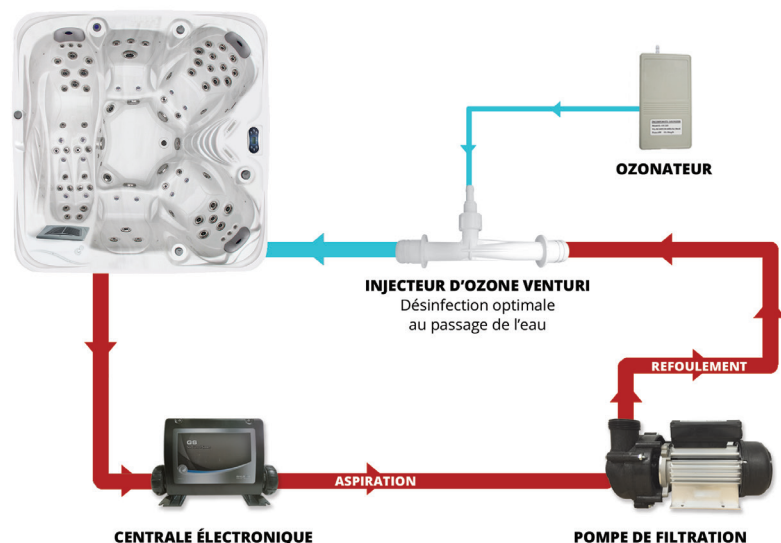

TRAITEMENT DE L'EAU POUR UN ENTRETIEN SANS EFFORT

Ozonateur

L'ozonateur est un allié indispensable à votre spa pour désinfecter votre eau naturellement et automatiquement. Il purifie l'eau par transformation de l'oxygène en ozone.

Ce système permet de diminuer l'utilisation des produits de traitement nécessaires à l'entretien de votre spa en ne laissant aucun dépôt et aucun résidu dans l'eau.

Lampe UV

Bénéficiez d'une eau cristalline grâce à l'association de l'ozonateur et d'un traitement à lampe ultra-violet. Vous vous éloignerez davantage des contraintes liées à la maintenance en diminuant fortement l'utilisation de produits de traitement.

Aussi, le nombre de vidanges ayant considérablement réduit, cela vous apportera une consommation d'eau plus raisonnable.

Avec moins d'entretien, vous gagnerez en temps pour multiplier vos séances de spa !

8

- ✓ Réduit la quantité des produits chimiques nécessaires
- ✓ Aide à détruire les bactéries, virus
- ✓ Réduit les mauvaises odeurs

- ✓ Aide à augmenter la durabilité de l'équipement
- ✓ N'irrite pas et ne dessèche pas la peau
- ✓ Ne décolore pas les cheveux