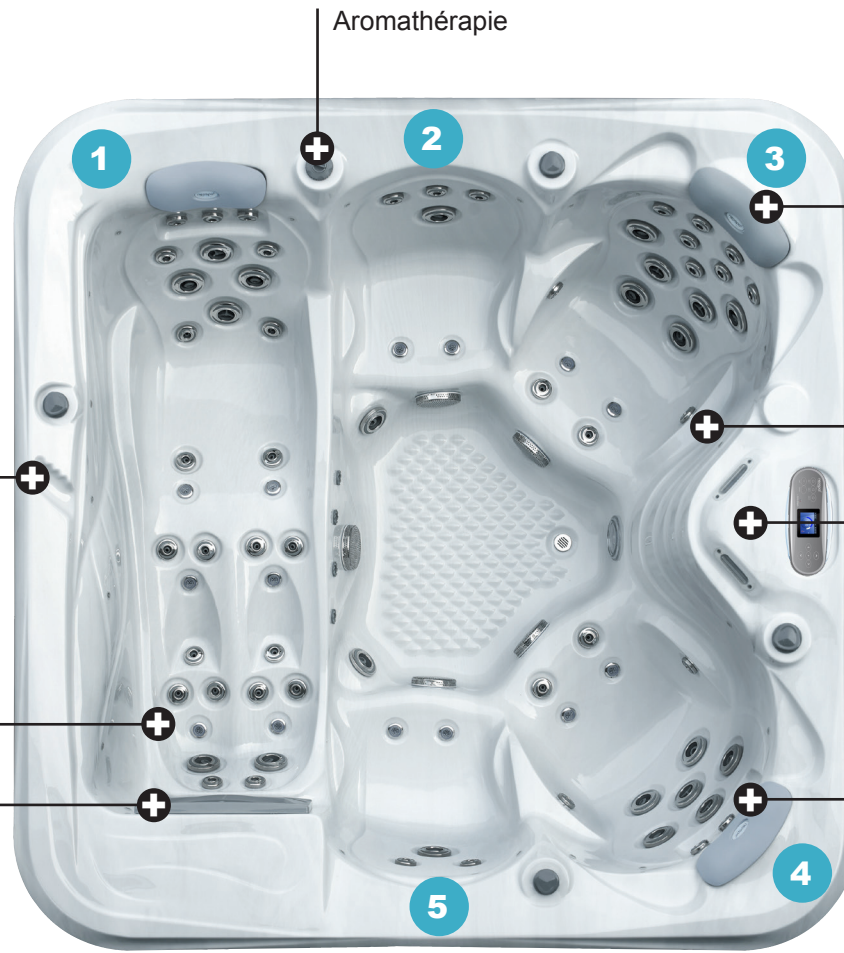

Informations techniques

Dimensions (L x l x h)	220 x 220 x 95 cm
Places (assises / allongées)	5 (4 / 1)
Volume d'eau	1 500 L
Poids à vide	445 kg
Acrylique	Aristech Acrylics™
Châssis	Bois traité autoclave classe 4
Habillage	Composite
Isolation	Socle ABS fibré + film isothermique Mousse polyuréthane haute densité sous cuve Film isothermique et mousse isophonique sur panneaux
Jets de massage	66 hydrojets
Jets d'air	14 aérojets rétro-éclairés
Cascade	2 lames rétro-éclairées
Pompes de massage	3cv bi-vitesse + 2 x 2cv
Blower	700w + air chaud 180w
Filtration	Skimmer avec filtre cartouche
Traitement de l'eau	Ozonateur O ₃ / 50 mg / h
Réchauffeur	3kW
Clavier	Clavier Balboa® TP700
Centrale	Centrale Balboa® BP601 3G3
Appui-tête	3 rétro-éclairés, matière EVA
Chromothérapie	23 leds multi-couleurs 1 spot multi-leds submarine
Aromathérapie	Cartouche à diffusion lente
Accessoire	Couverture thermique

Fabriqué
en France

Poignée ergonomique

Double longueur
de jambes

Skimmer

Aromathérapie

Appui-tête

Massage
hanches

Cascades

Massage
nuque

SPA
PASADENA

PASADENA

LE « KING SIZE »

22

Découvrez le meilleur du spa chez vous. Par ses formes généreuses, le spa Pasadena vous enveloppe dans un cocon de douceur. Profitez de performances exceptionnelles combinant des massages nuque-épaules-jambes. Laissez libre cours à votre imagination et offrez-vous des instants de plaisir...